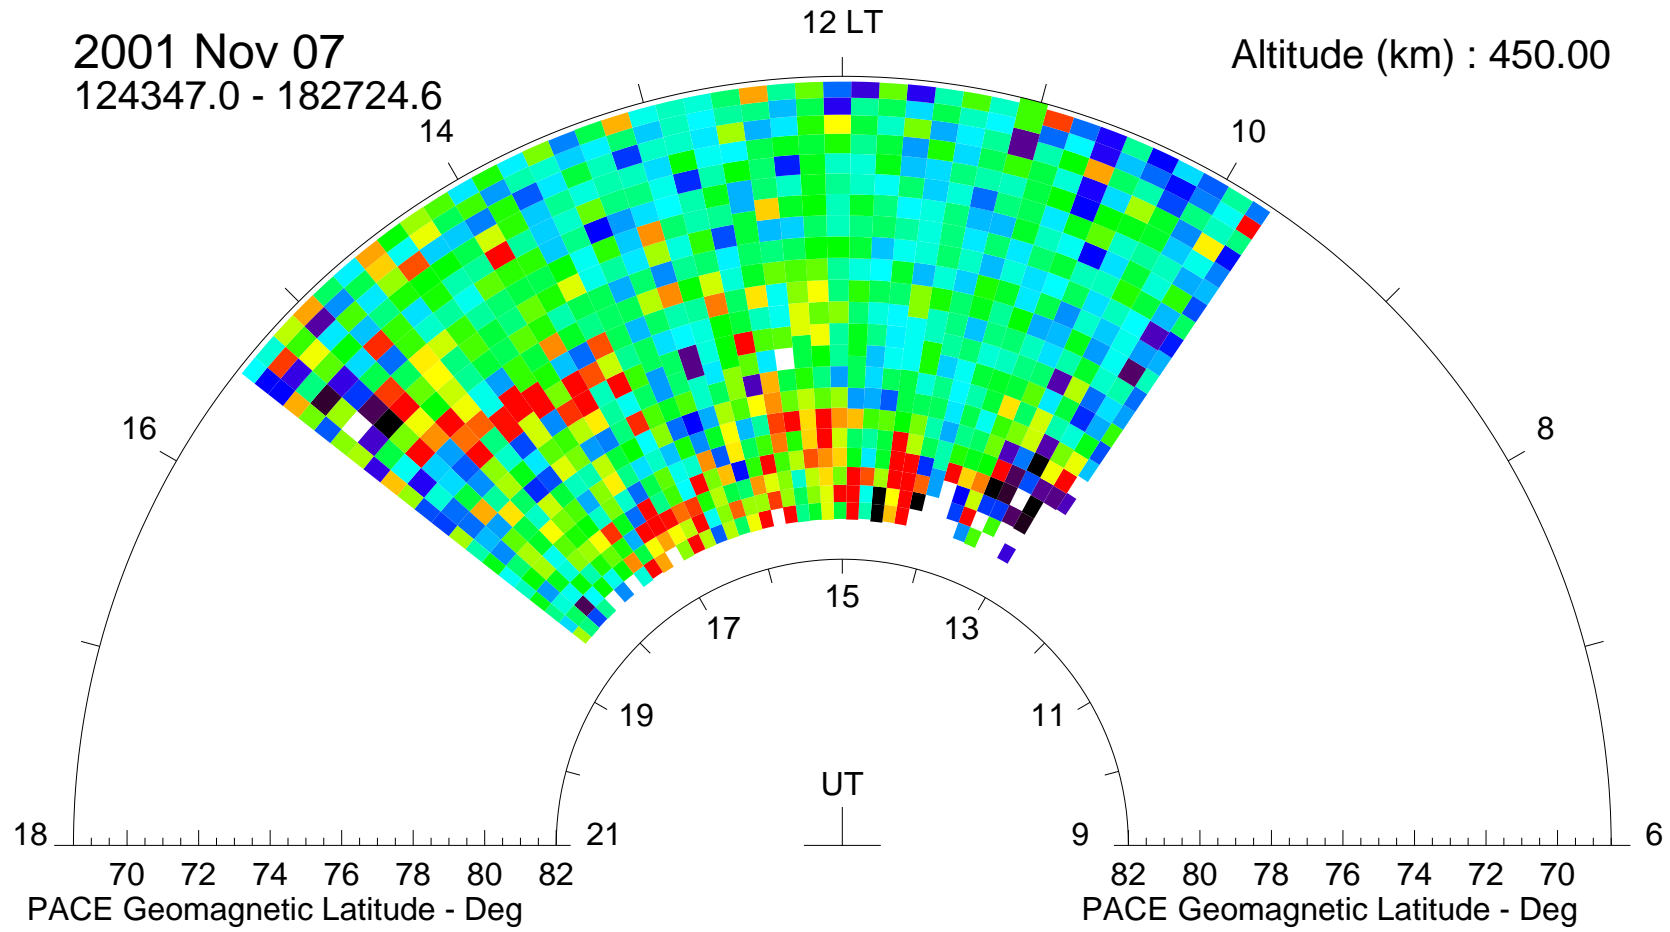

2001 Nov 07
124347.0 - 182724.6

Altitude (km) : 450.00

Rel. Error <= 30.0 %