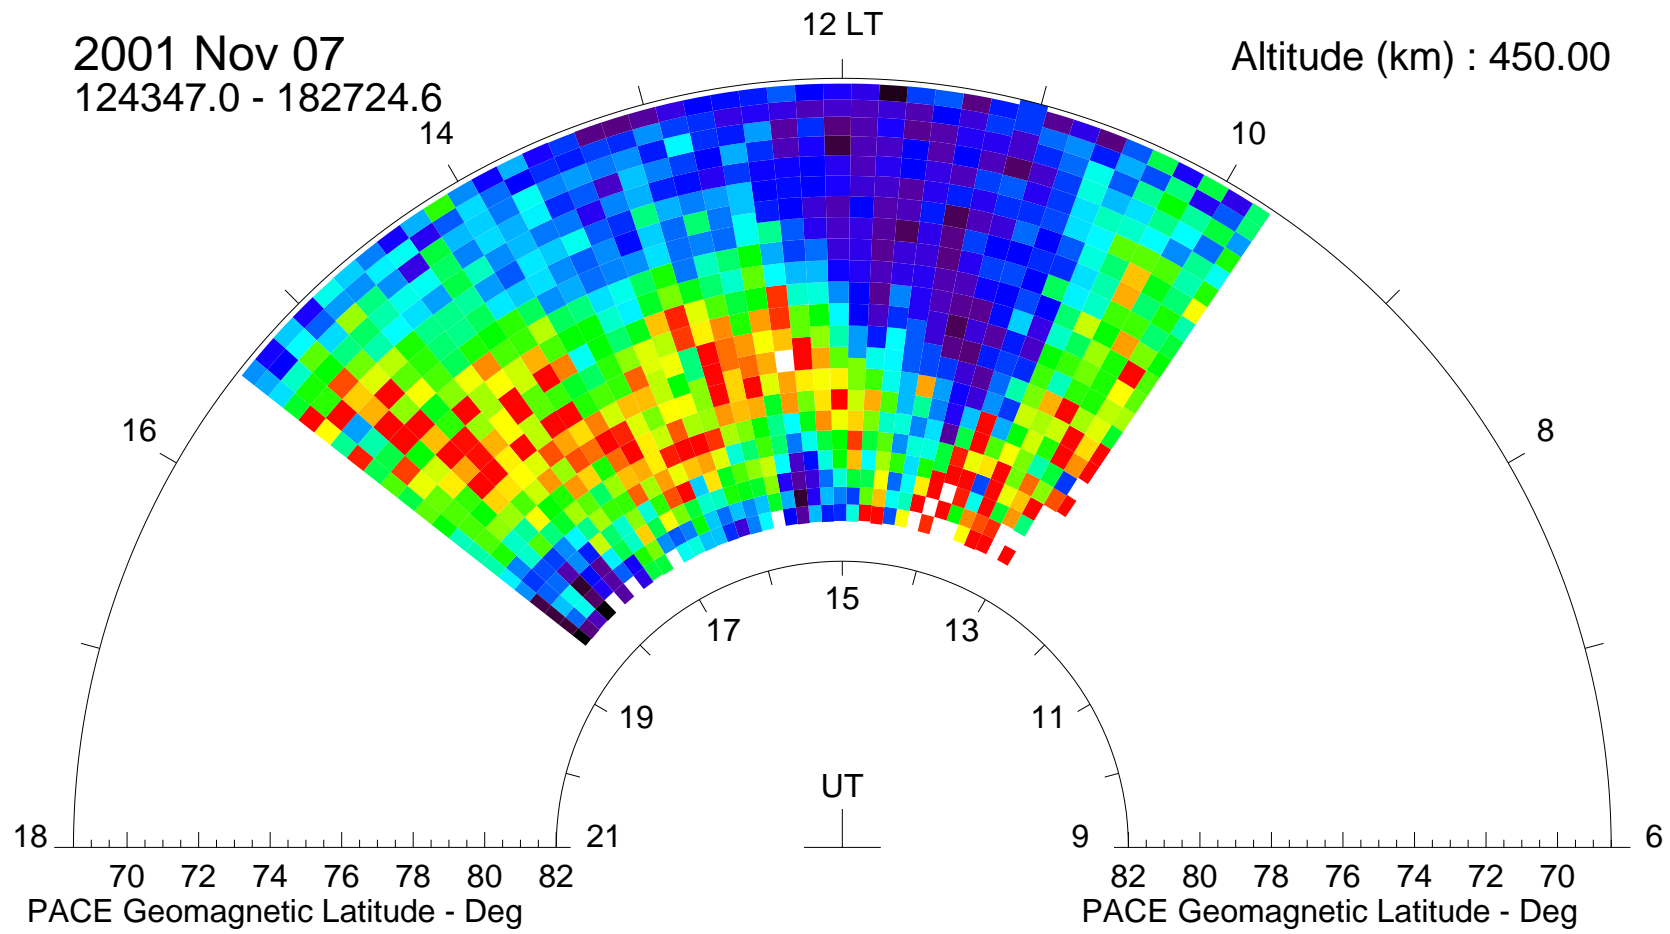

2001 Nov 07
124347.0 - 182724.6

Altitude (km) : 450.00

Rel. Error <= 30.0 %