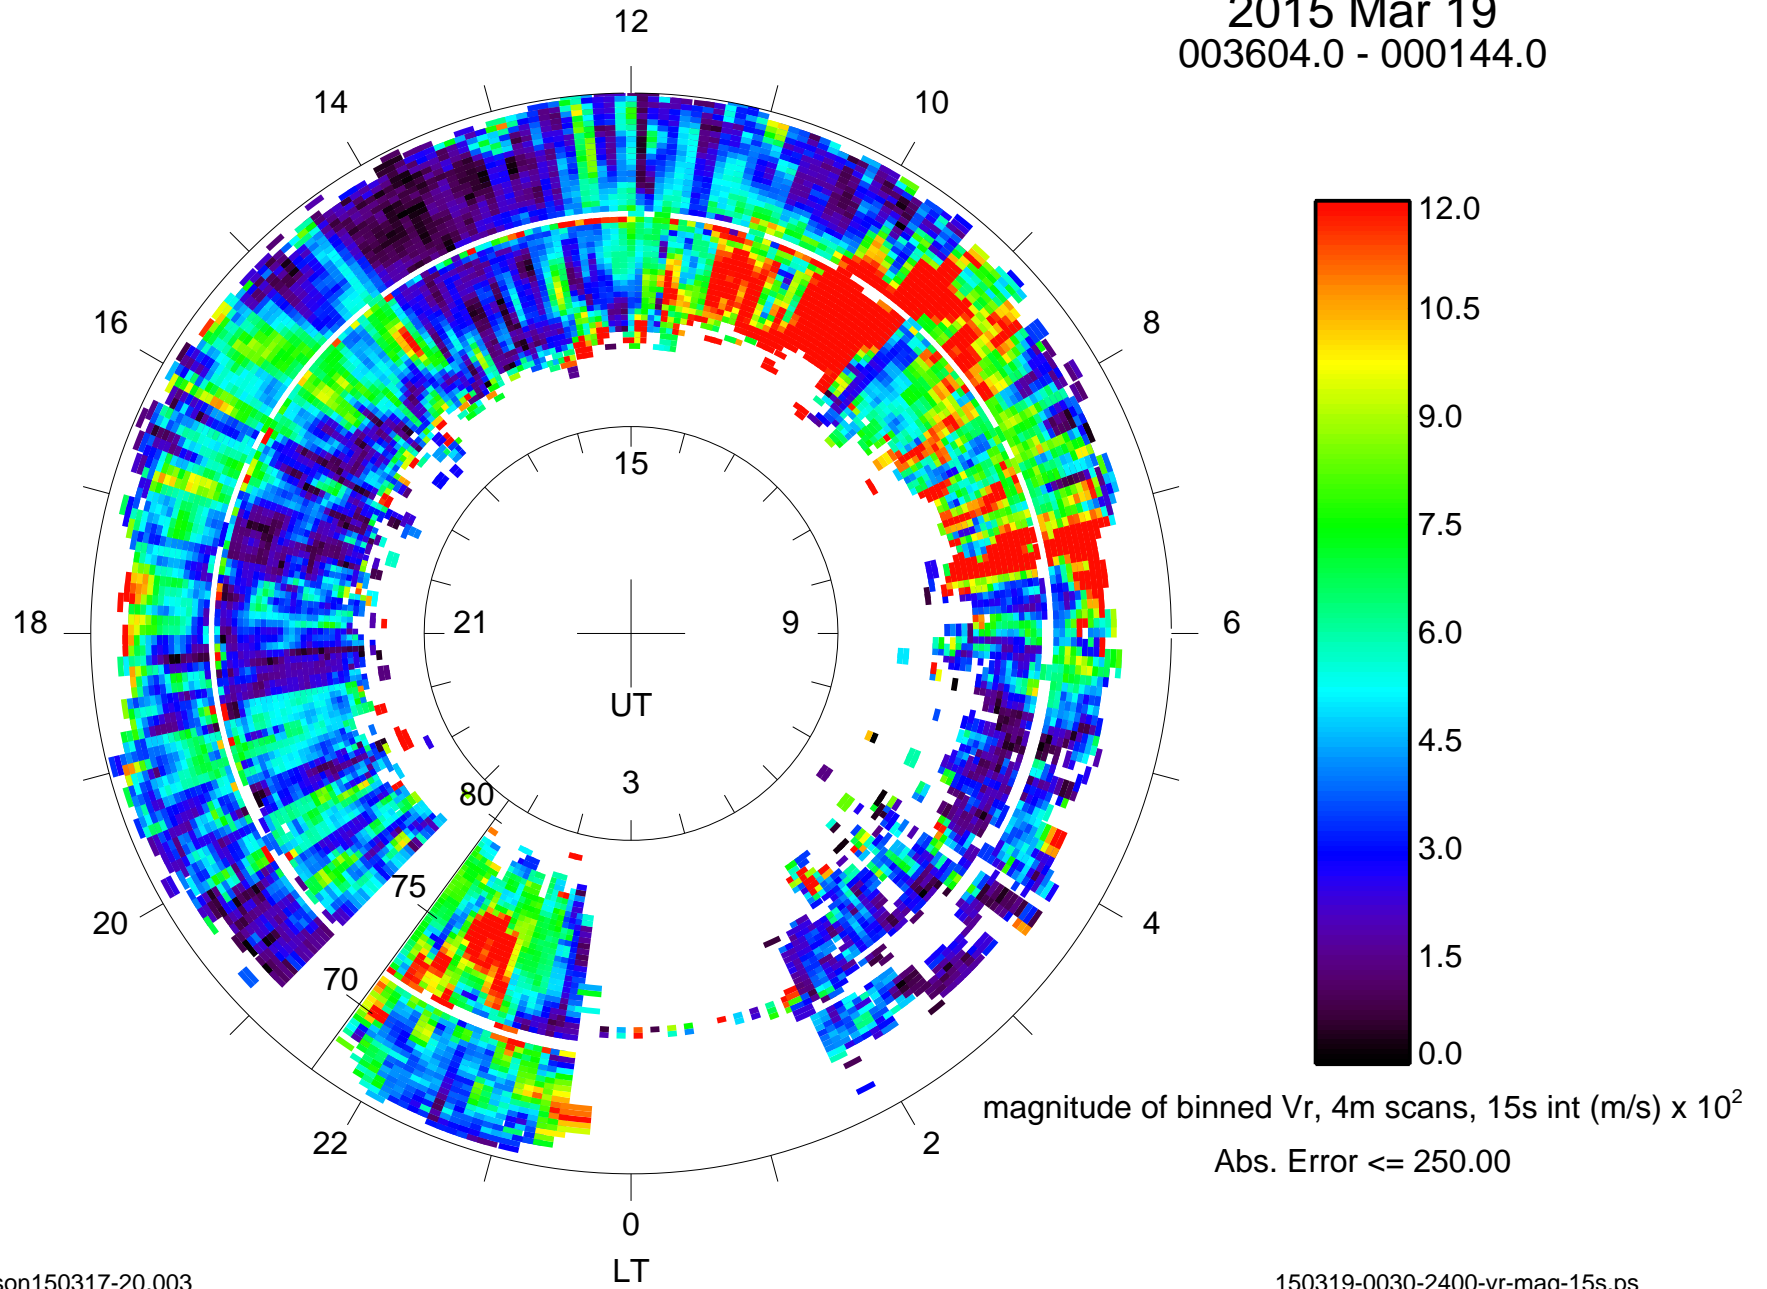

2015 Mar 19
003604.0 - 000144.0

son150317-20.003

150319-0030-2400-vr-mag-15s.ps