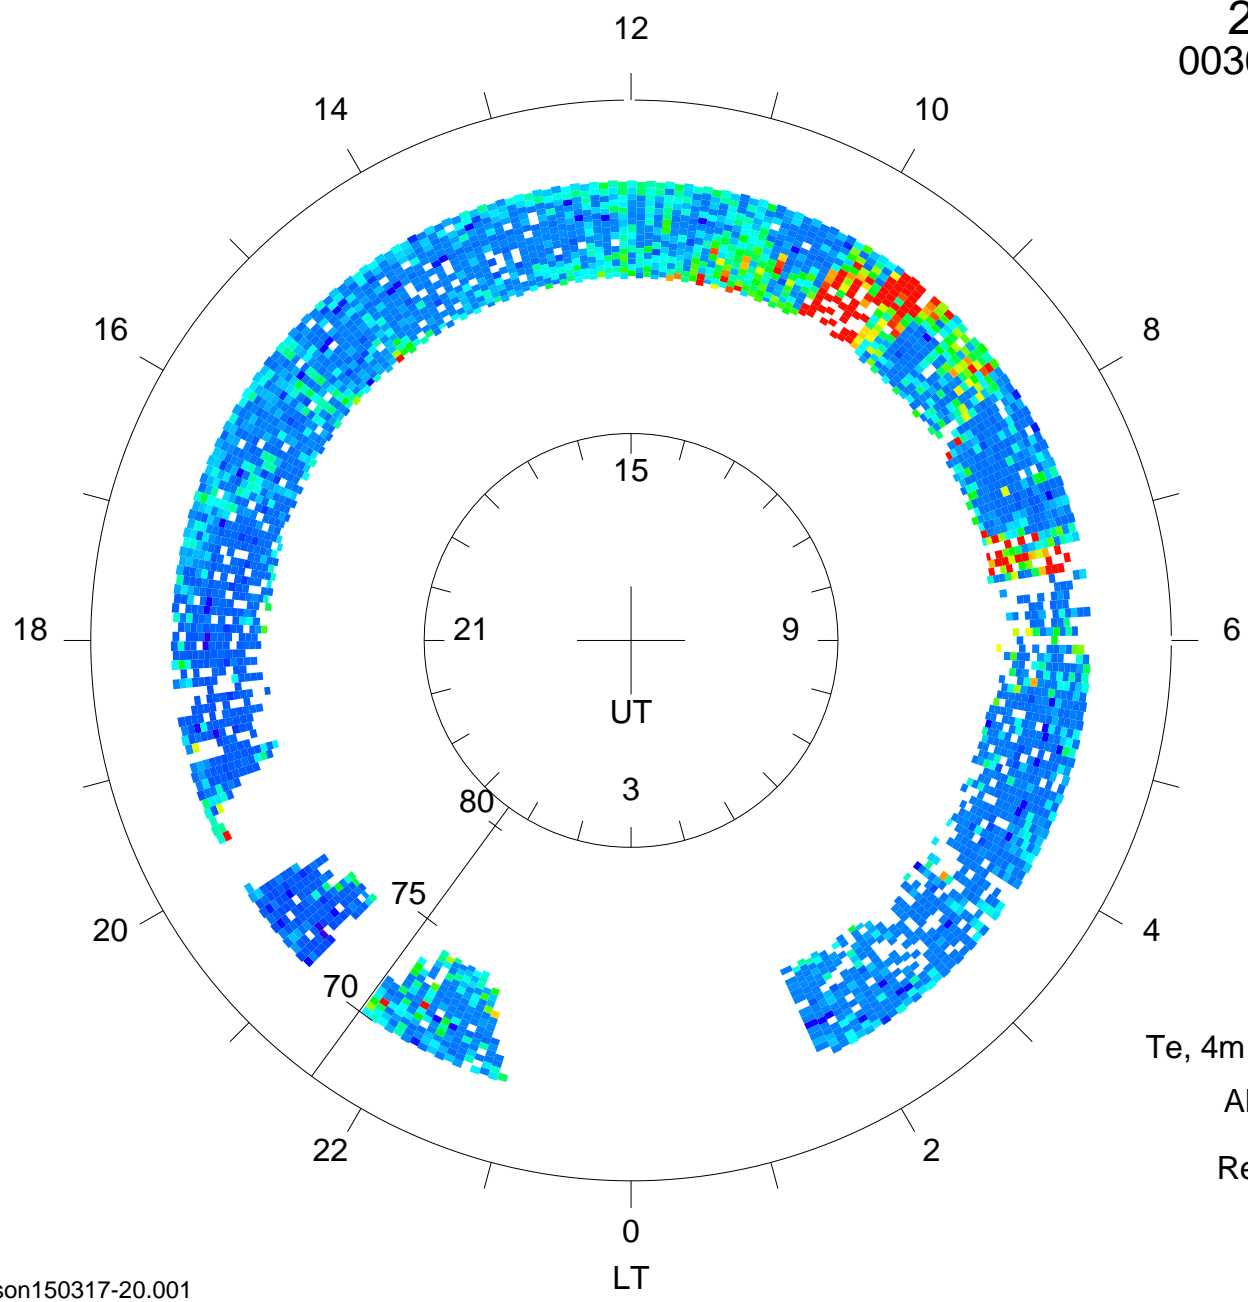

2015 Mar 19  
003603.0 - 000144.0

Te, 4m compscans, 15s int (K)  
Altitude (km): 130.0  
Rel. Error <= 30.0 %