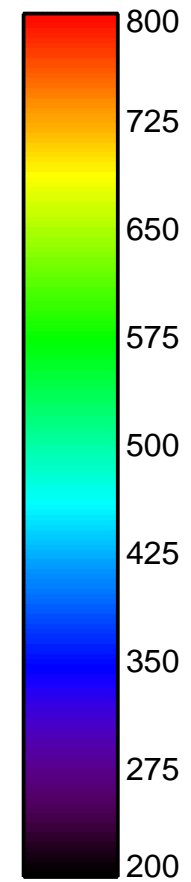

2015 Mar 19  
003603.0 - 000144.0

Te, 4m compscans, 15s int (K)  
Altitude (km): 130.0  
Rel. Error <= 30.0 %