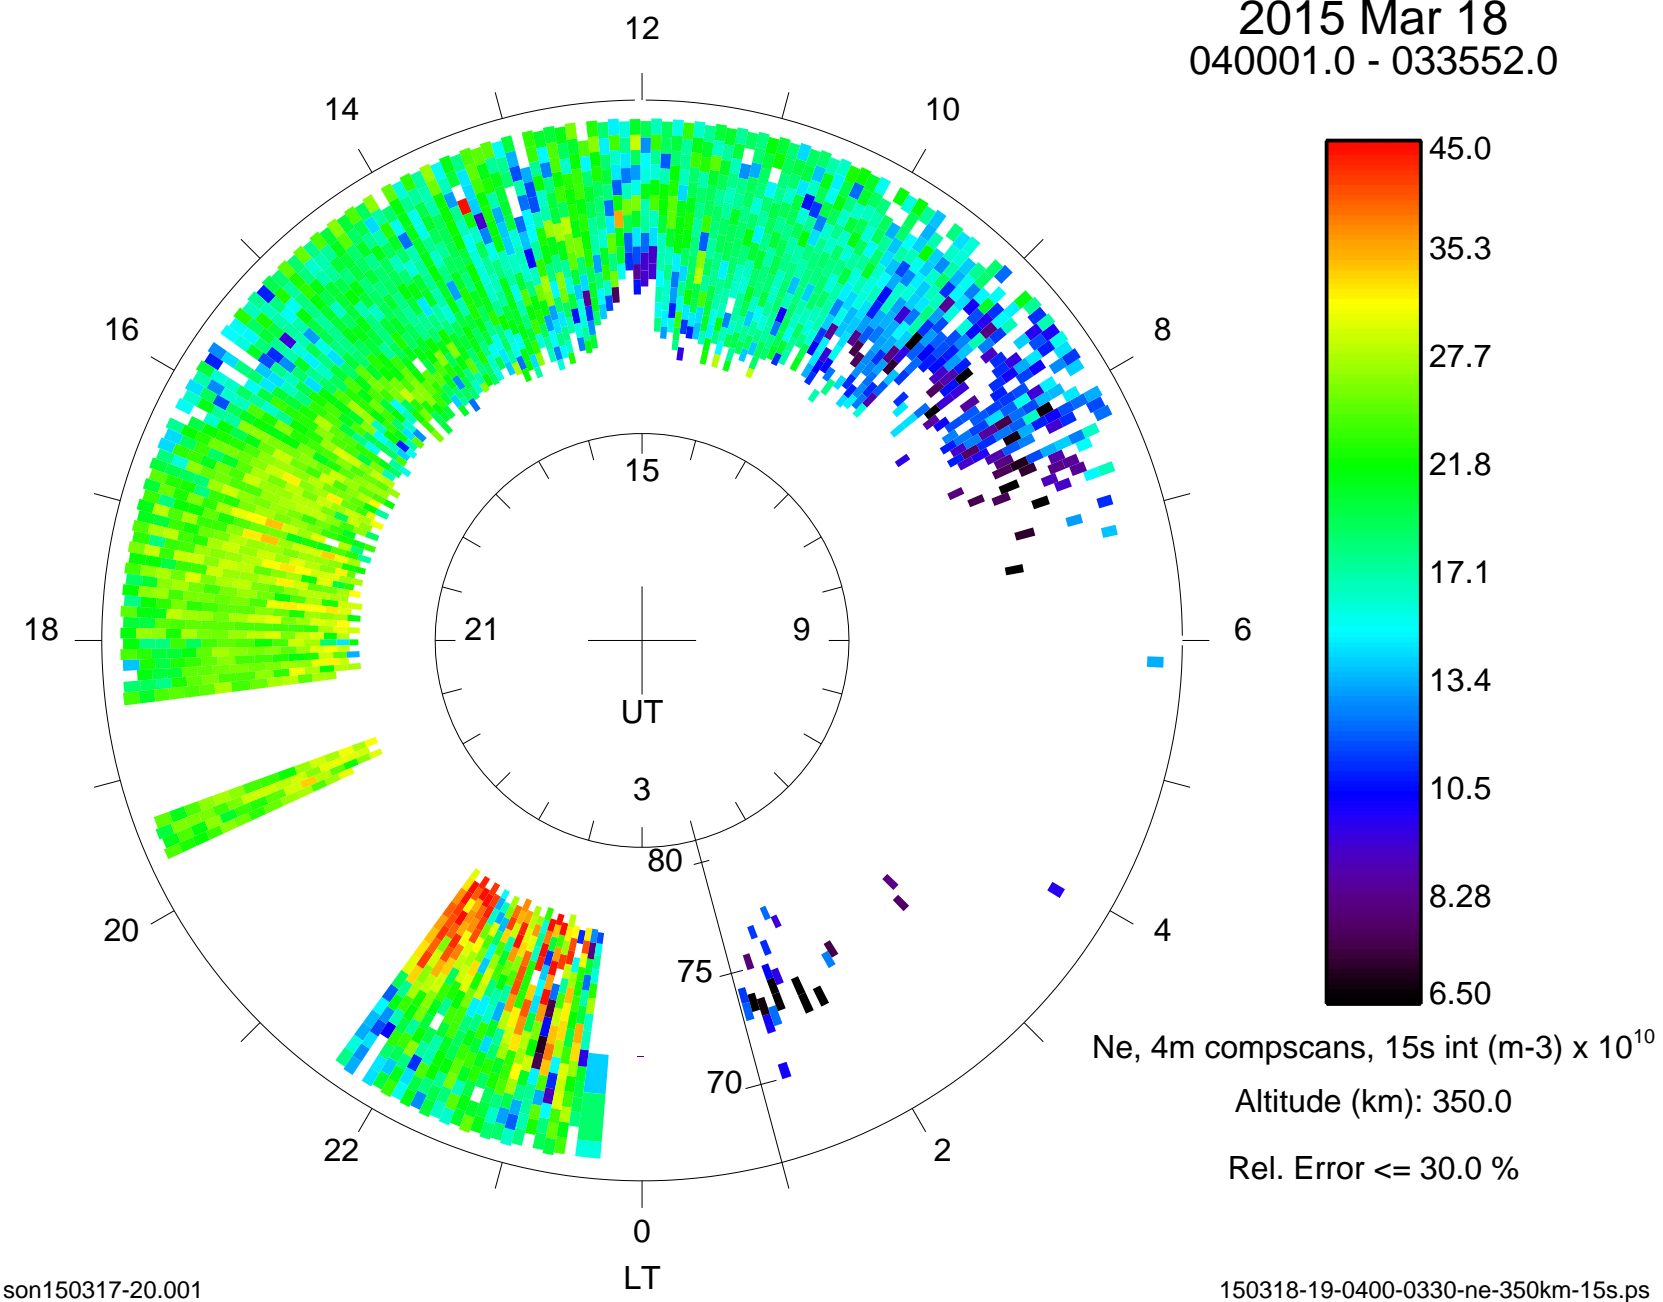

2015 Mar 18  
040001.0 - 033552.0

son150317-20.001

150318-19-0400-0330-ne-350km-15s.ps