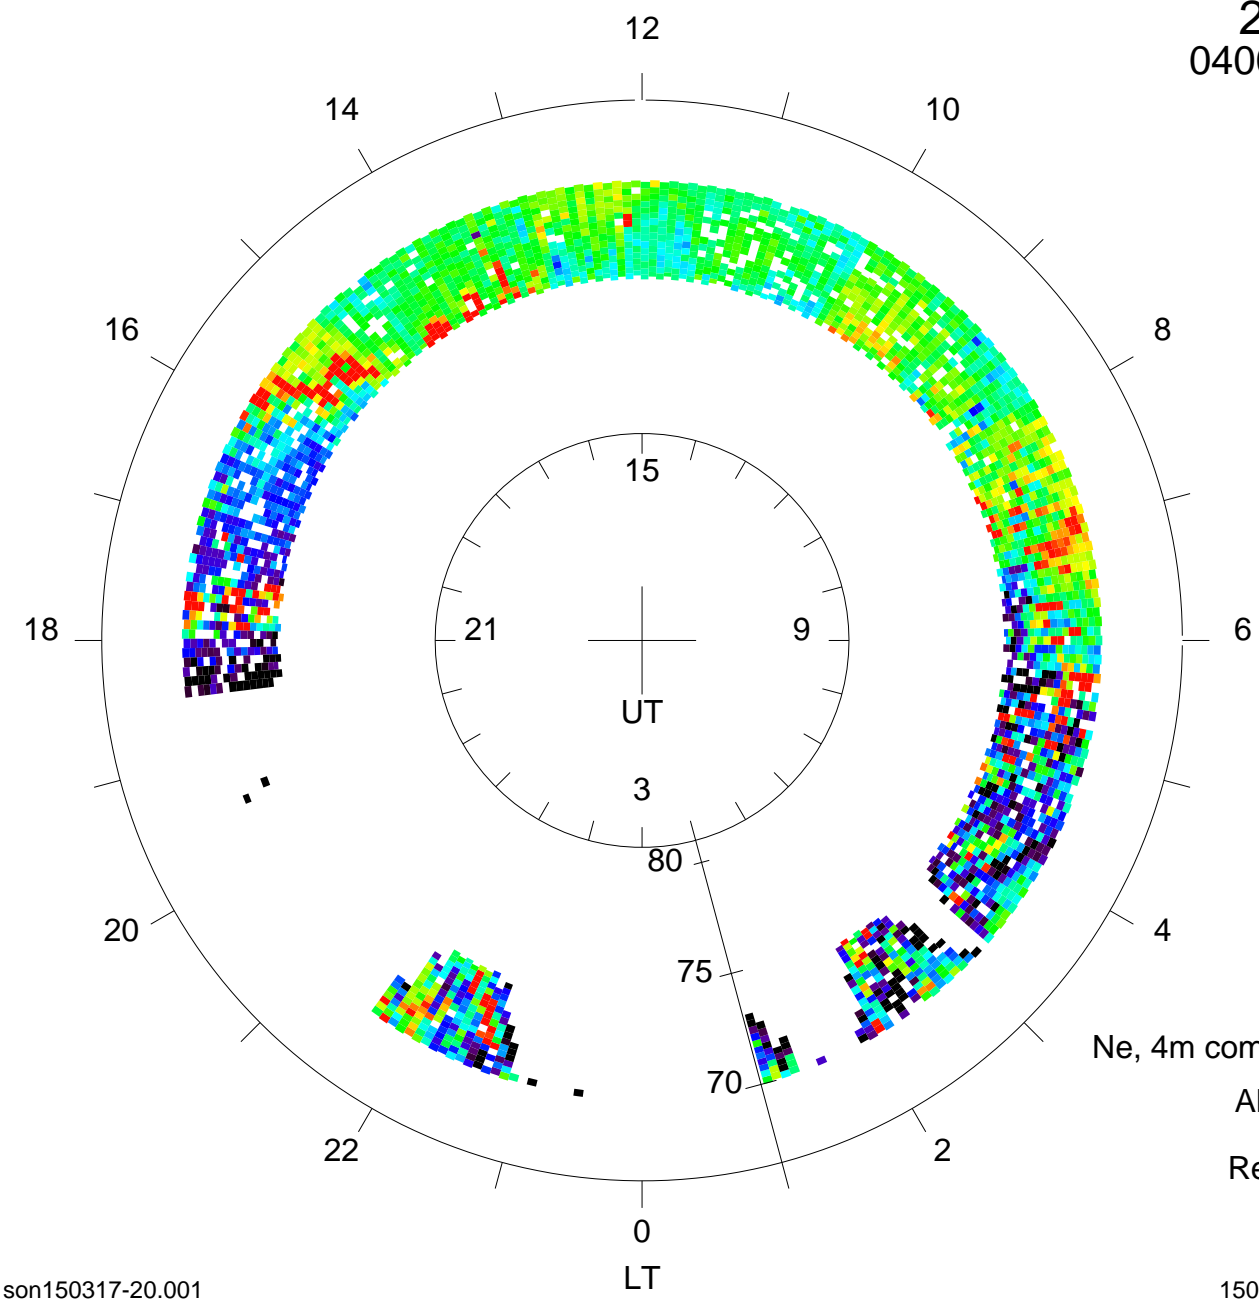

2015 Mar 18  
040001.0 - 033552.0

Ne, 4m compscans, 15s int (m-3) x 10<sup>10</sup>  
Altitude (km): 130.0  
Rel. Error <= 30.0 %