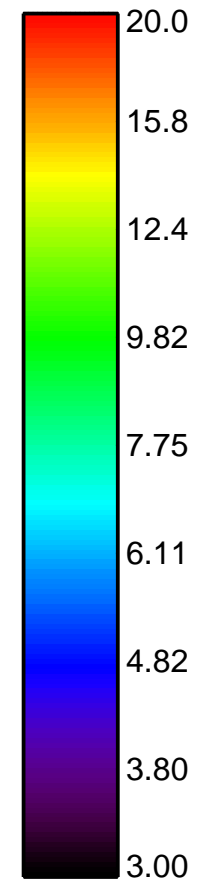

2015 Mar 18  
040001.0 - 033552.0

Ne, 4m compscans, 15s int (m-3) x 10<sup>10</sup>  
Altitude (km): 130.0  
Rel. Error <= 30.0 %