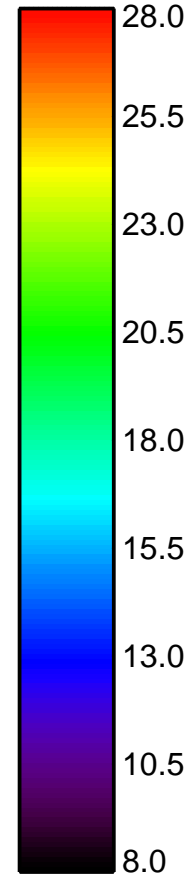

2015 Mar 17
080118.0 - 073558.0

Ti, compscans, 15s int (K) x 10²

Altitude (km): 350.0

Rel. Error <= 30.0 %