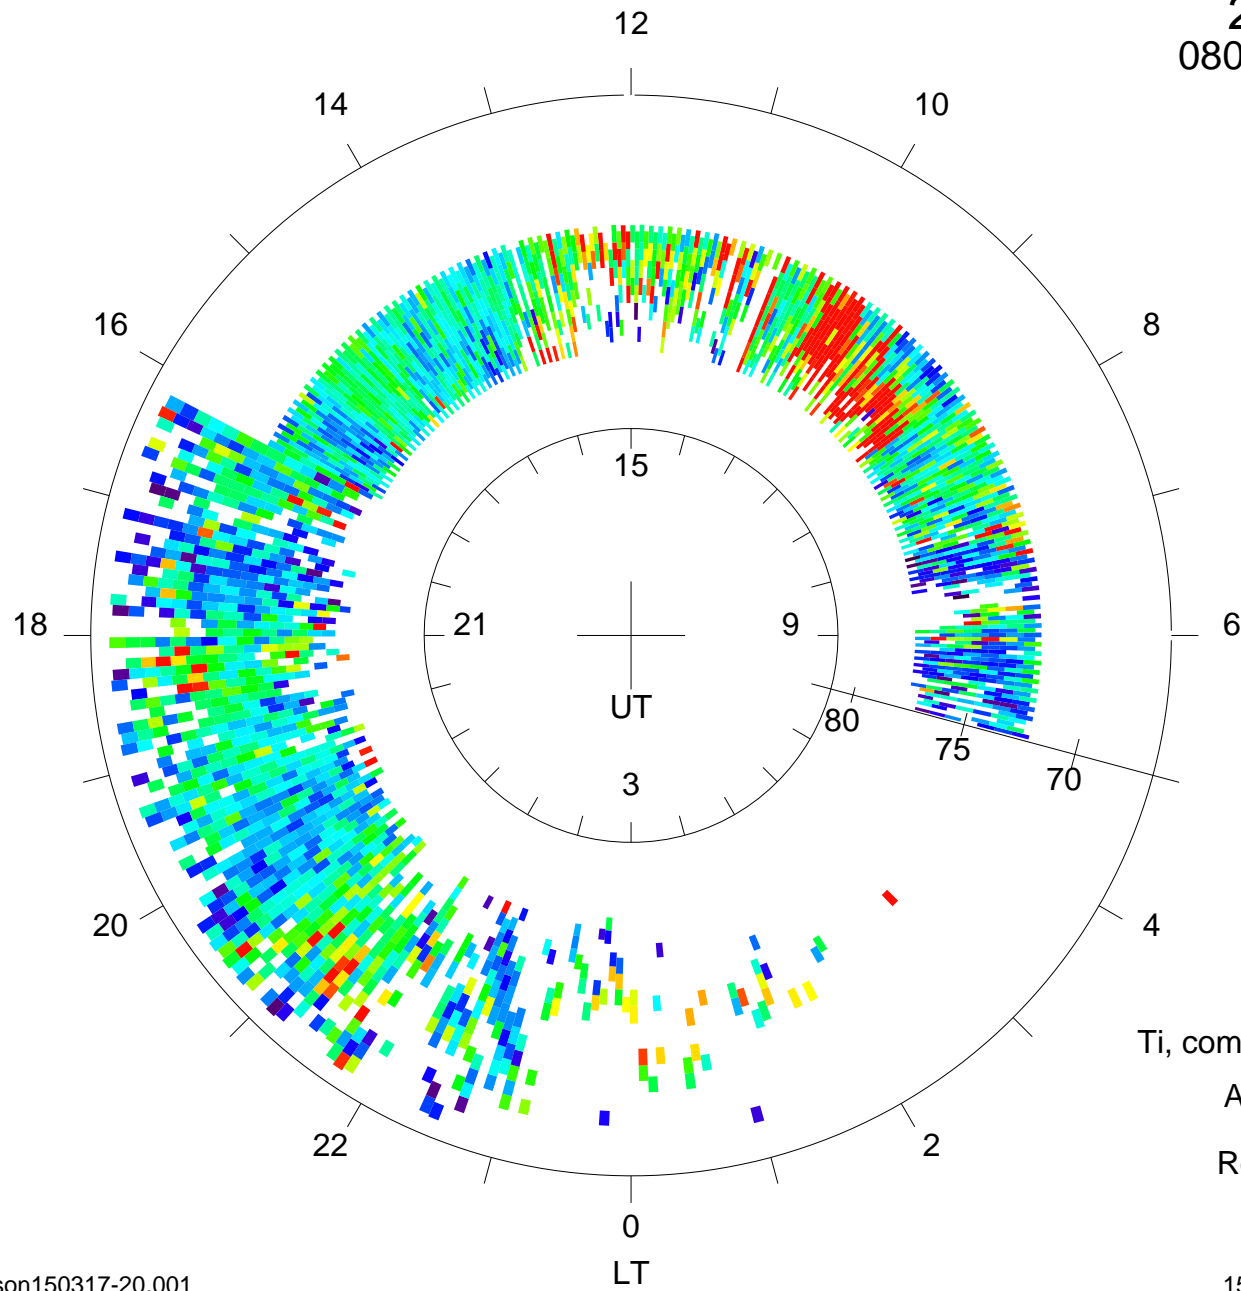

2015 Mar 17
080118.0 - 073558.0

Ti, compscans, 15s int (K) x 10²

Altitude (km): 350.0

Rel. Error <= 30.0 %