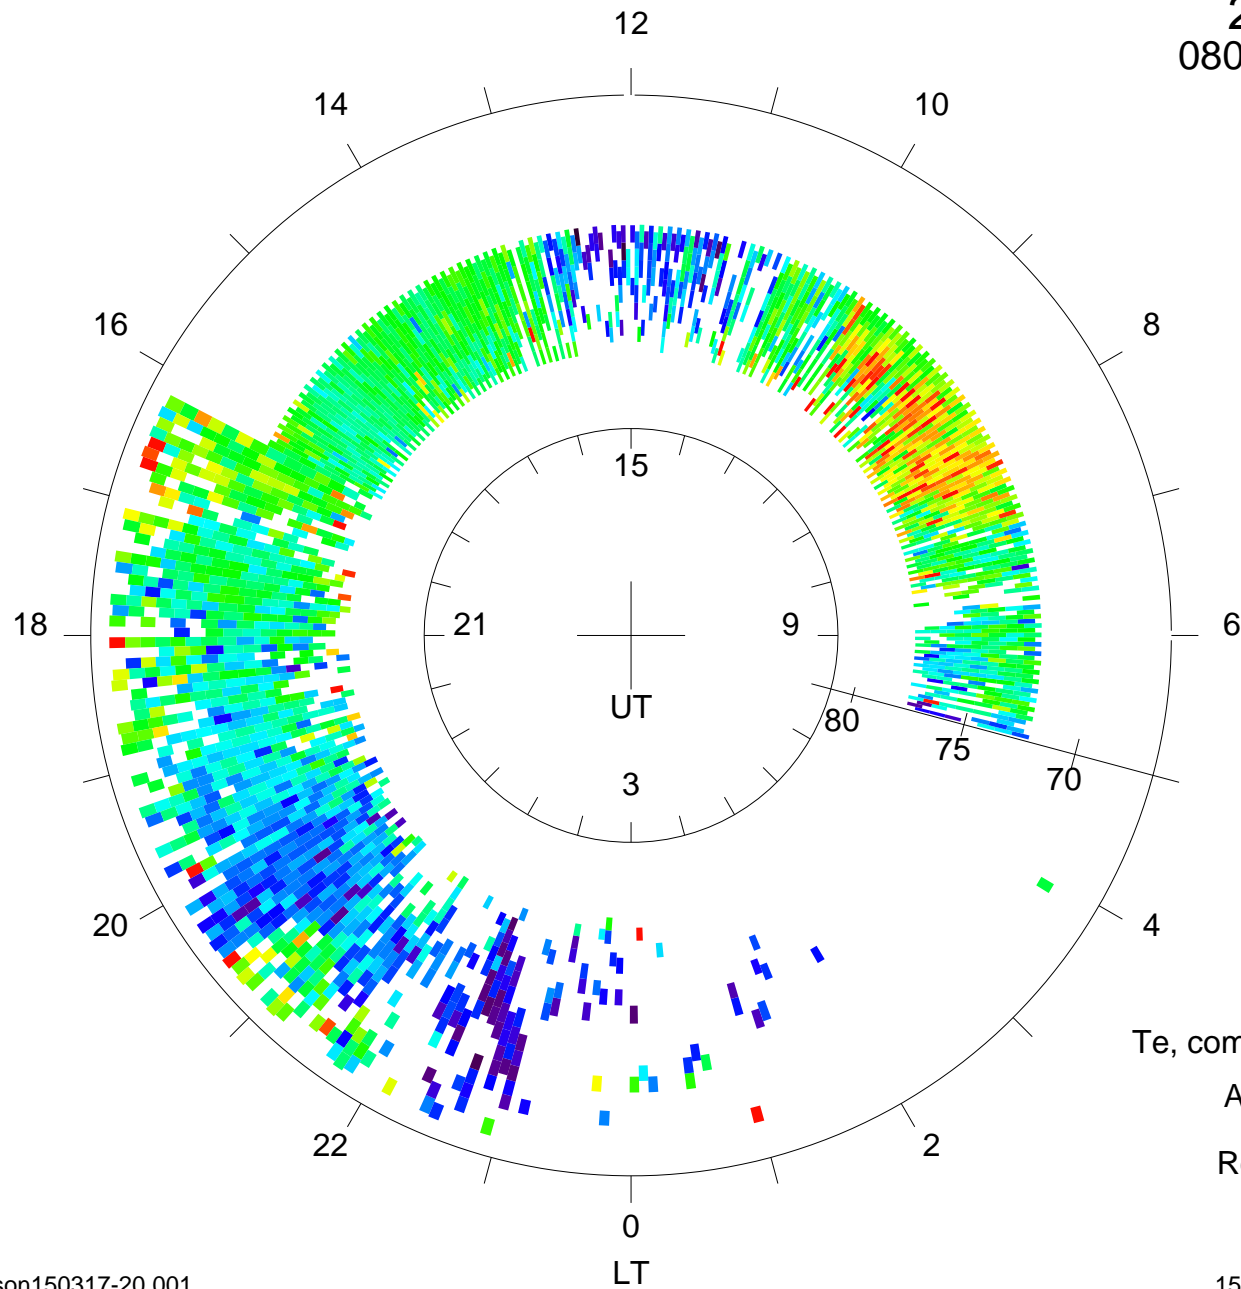

2015 Mar 17
080118.0 - 073558.0

Te, compscans, 15s int (K) x 10²

Altitude (km): 350.0

Rel. Error <= 30.0 %