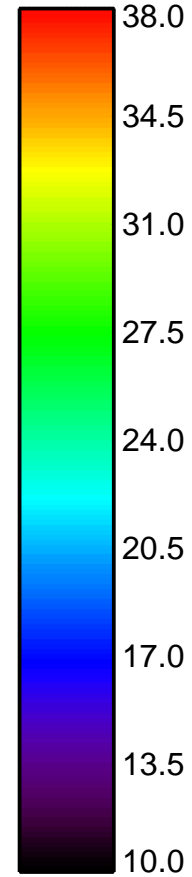

2015 Mar 17
080118.0 - 073558.0

Te, compscans, 15s int (K) x 10²

Altitude (km): 350.0

Rel. Error <= 30.0 %