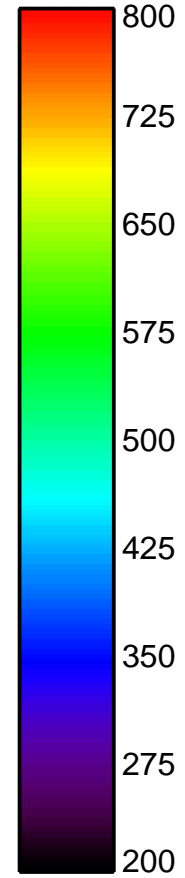

2015 Mar 17
080118.0 - 073558.0

Te, compscans, 15s int (K)

Altitude (km): 130.0

Rel. Error <= 30.0 %