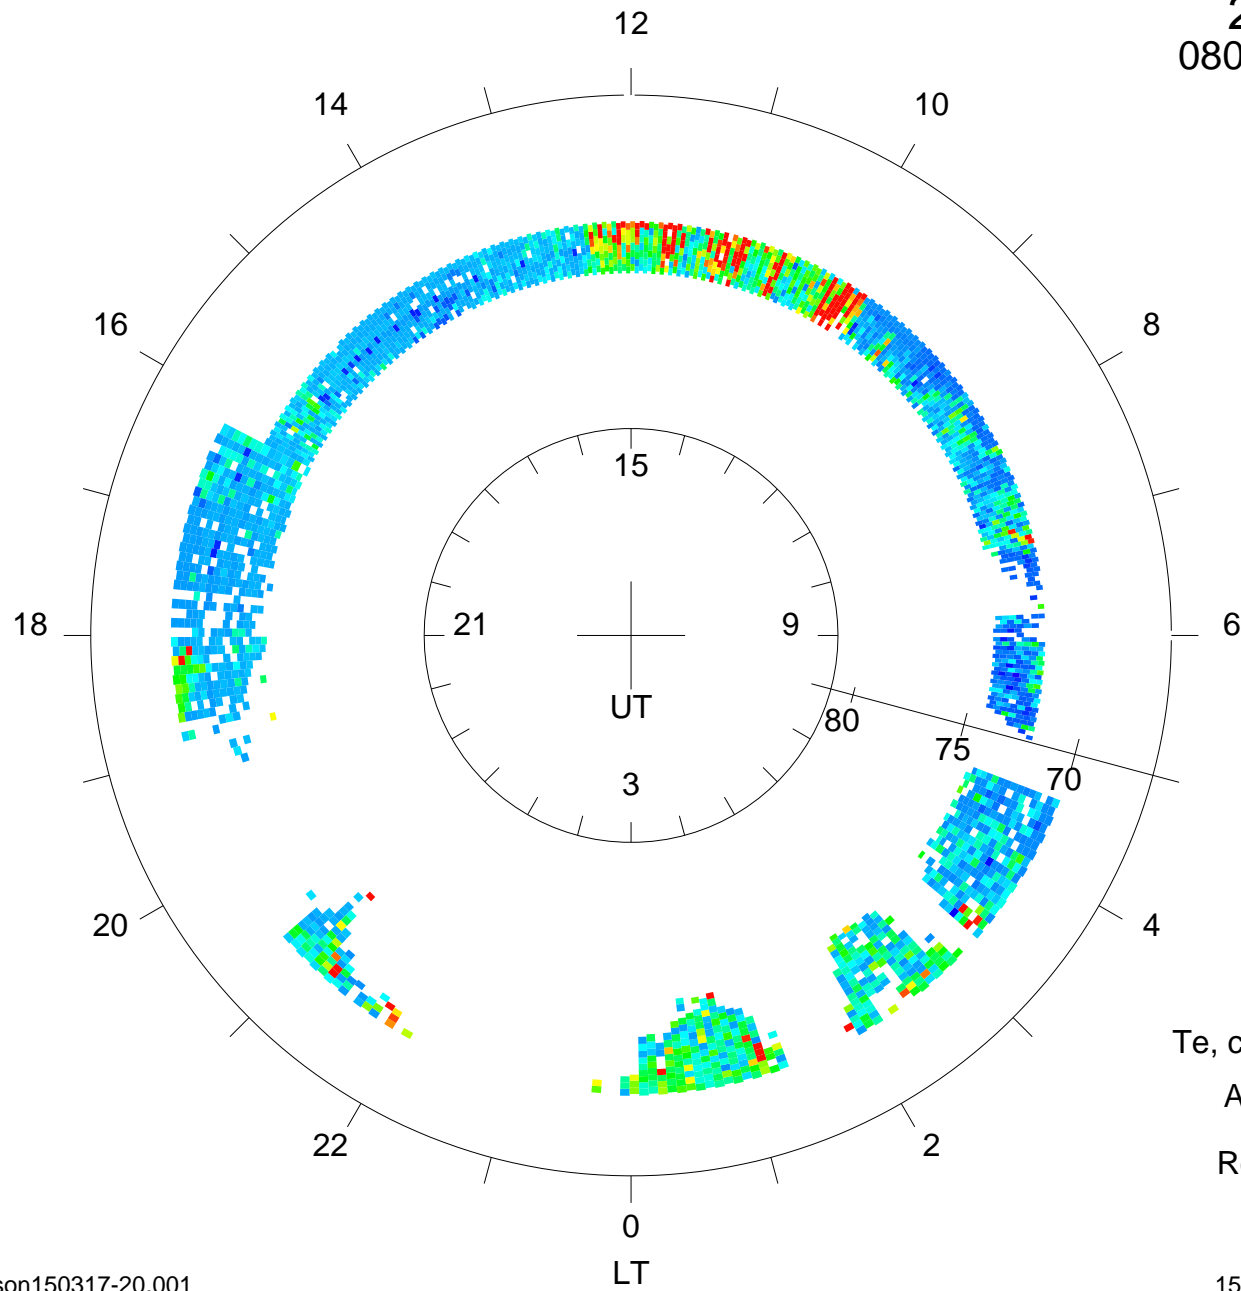

2015 Mar 17
080118.0 - 073558.0

Te, compscans, 15s int (K)

Altitude (km): 130.0

Rel. Error <= 30.0 %