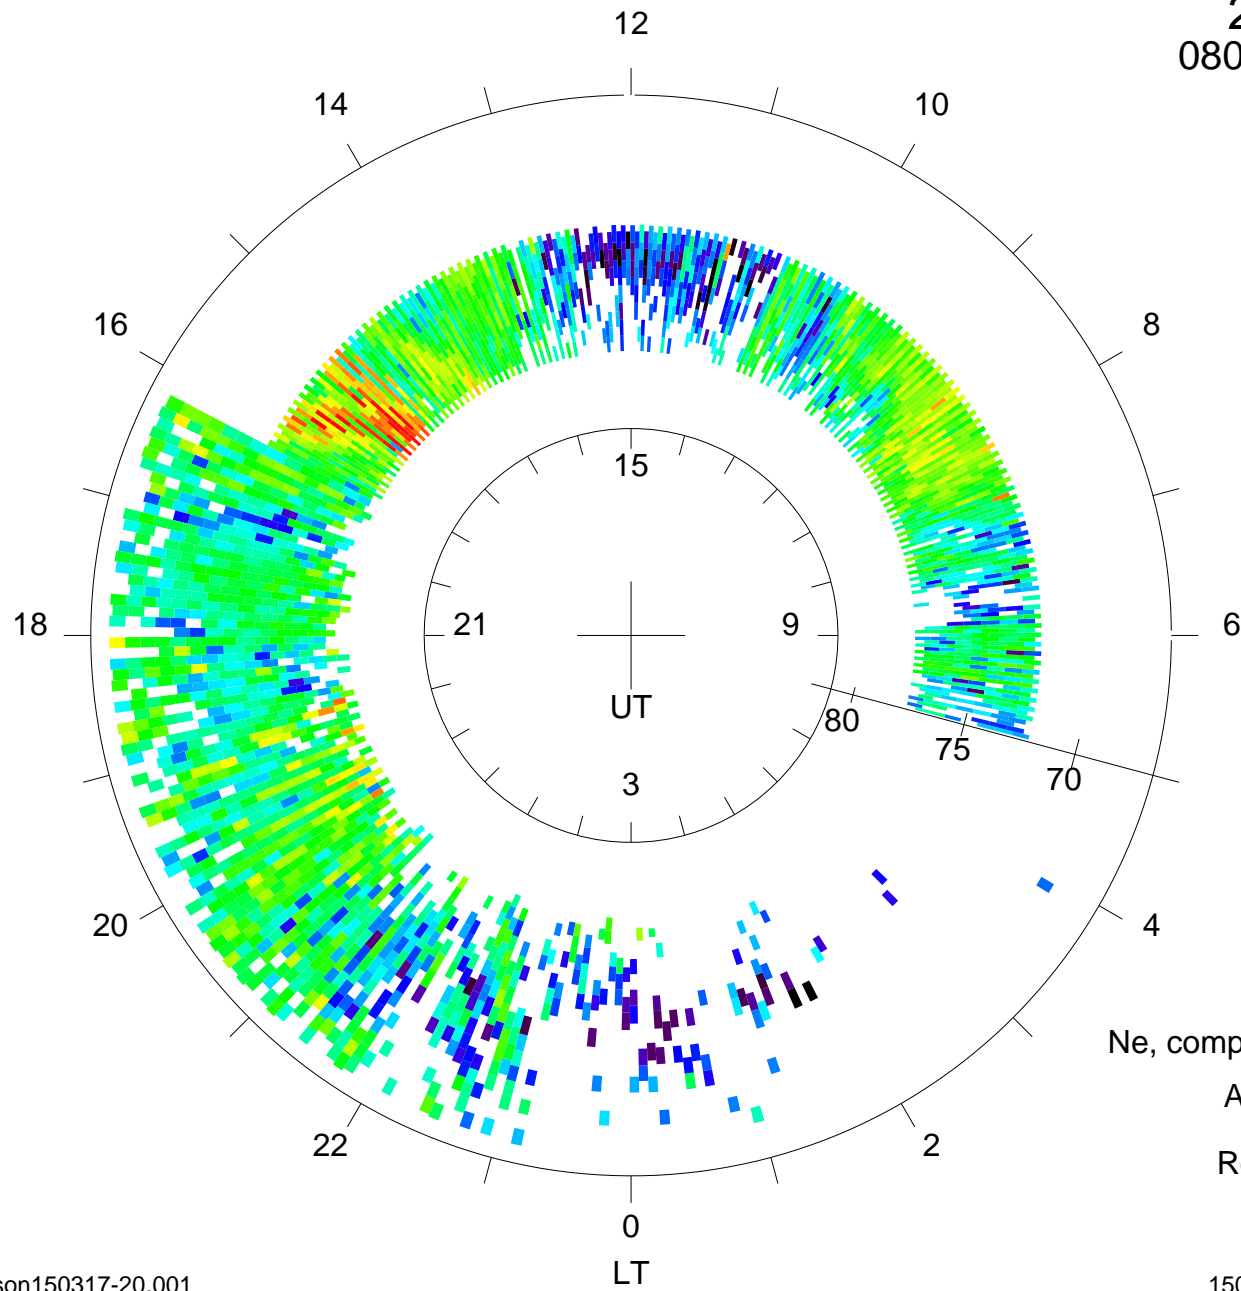

2015 Mar 17
080118.0 - 073558.0

Ne, compscans, 15s int (m-3) x 10¹⁰

Altitude (km): 350.0

Rel. Error <= 30.0 %

son150317-20.001

150317-18-0800-0730-ne-350km-15s.ps