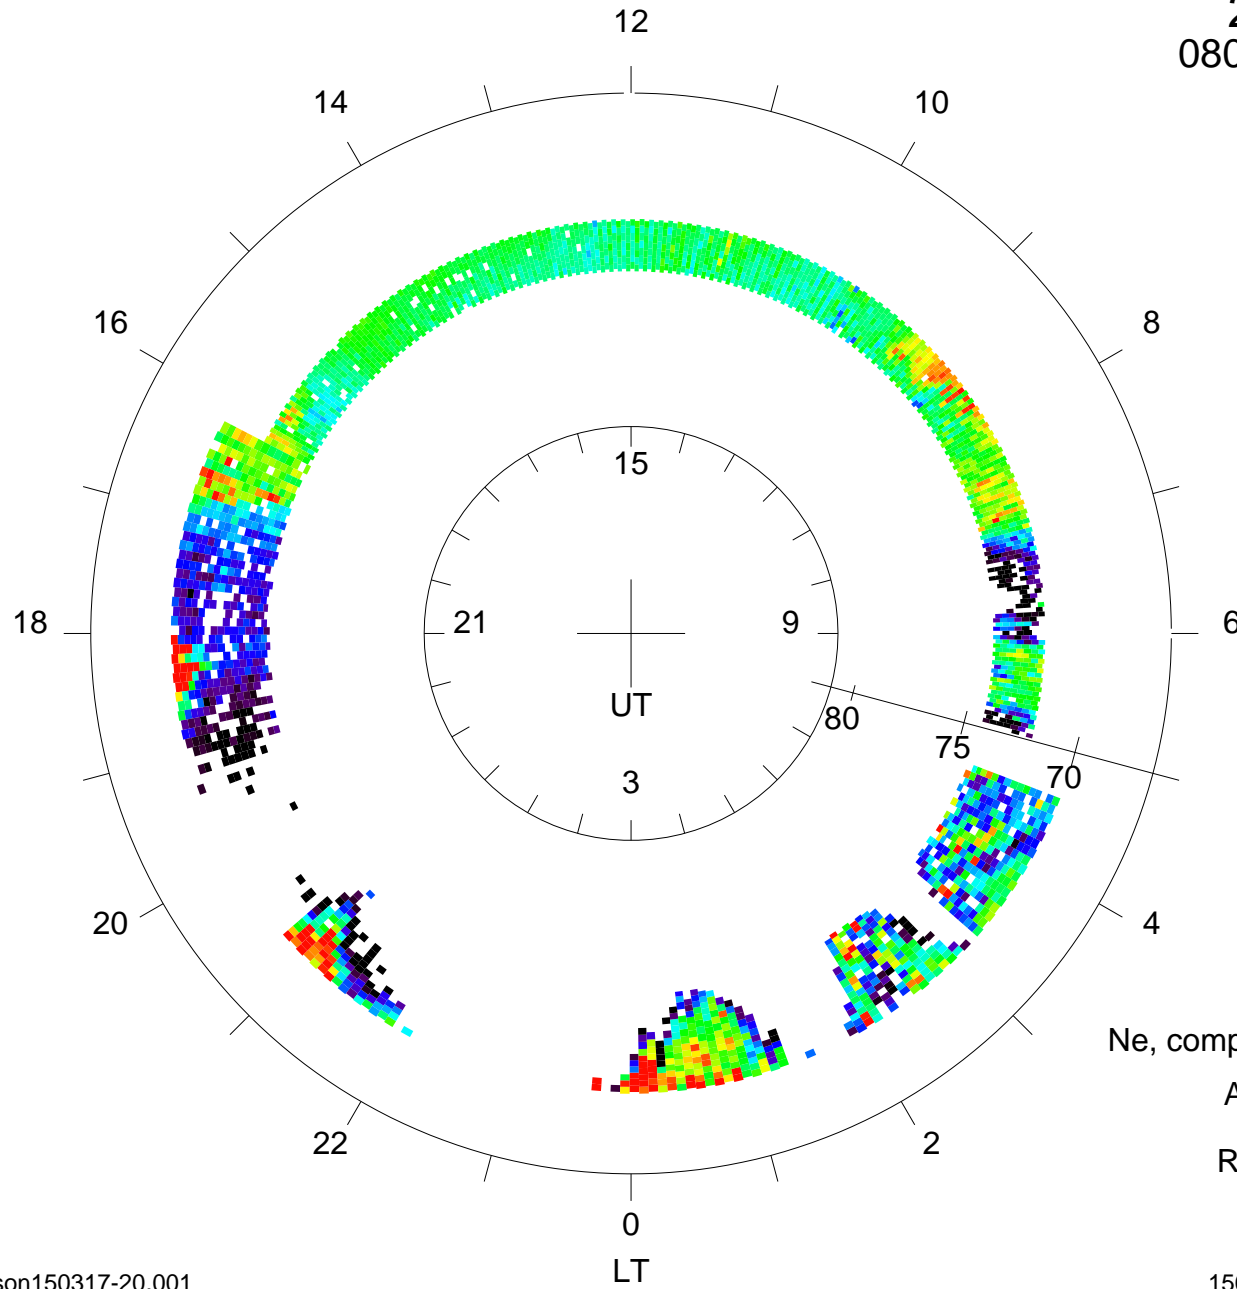

2015 Mar 17
080118.0 - 073558.0

Ne, compscans, 15s int (m^{-3}) $\times 10^{10}$

Altitude (km): 130.0

Rel. Error $\leq 30.0\%$

son150317-20.001

150317-18-0800-0730-ne-130km-15s.ps