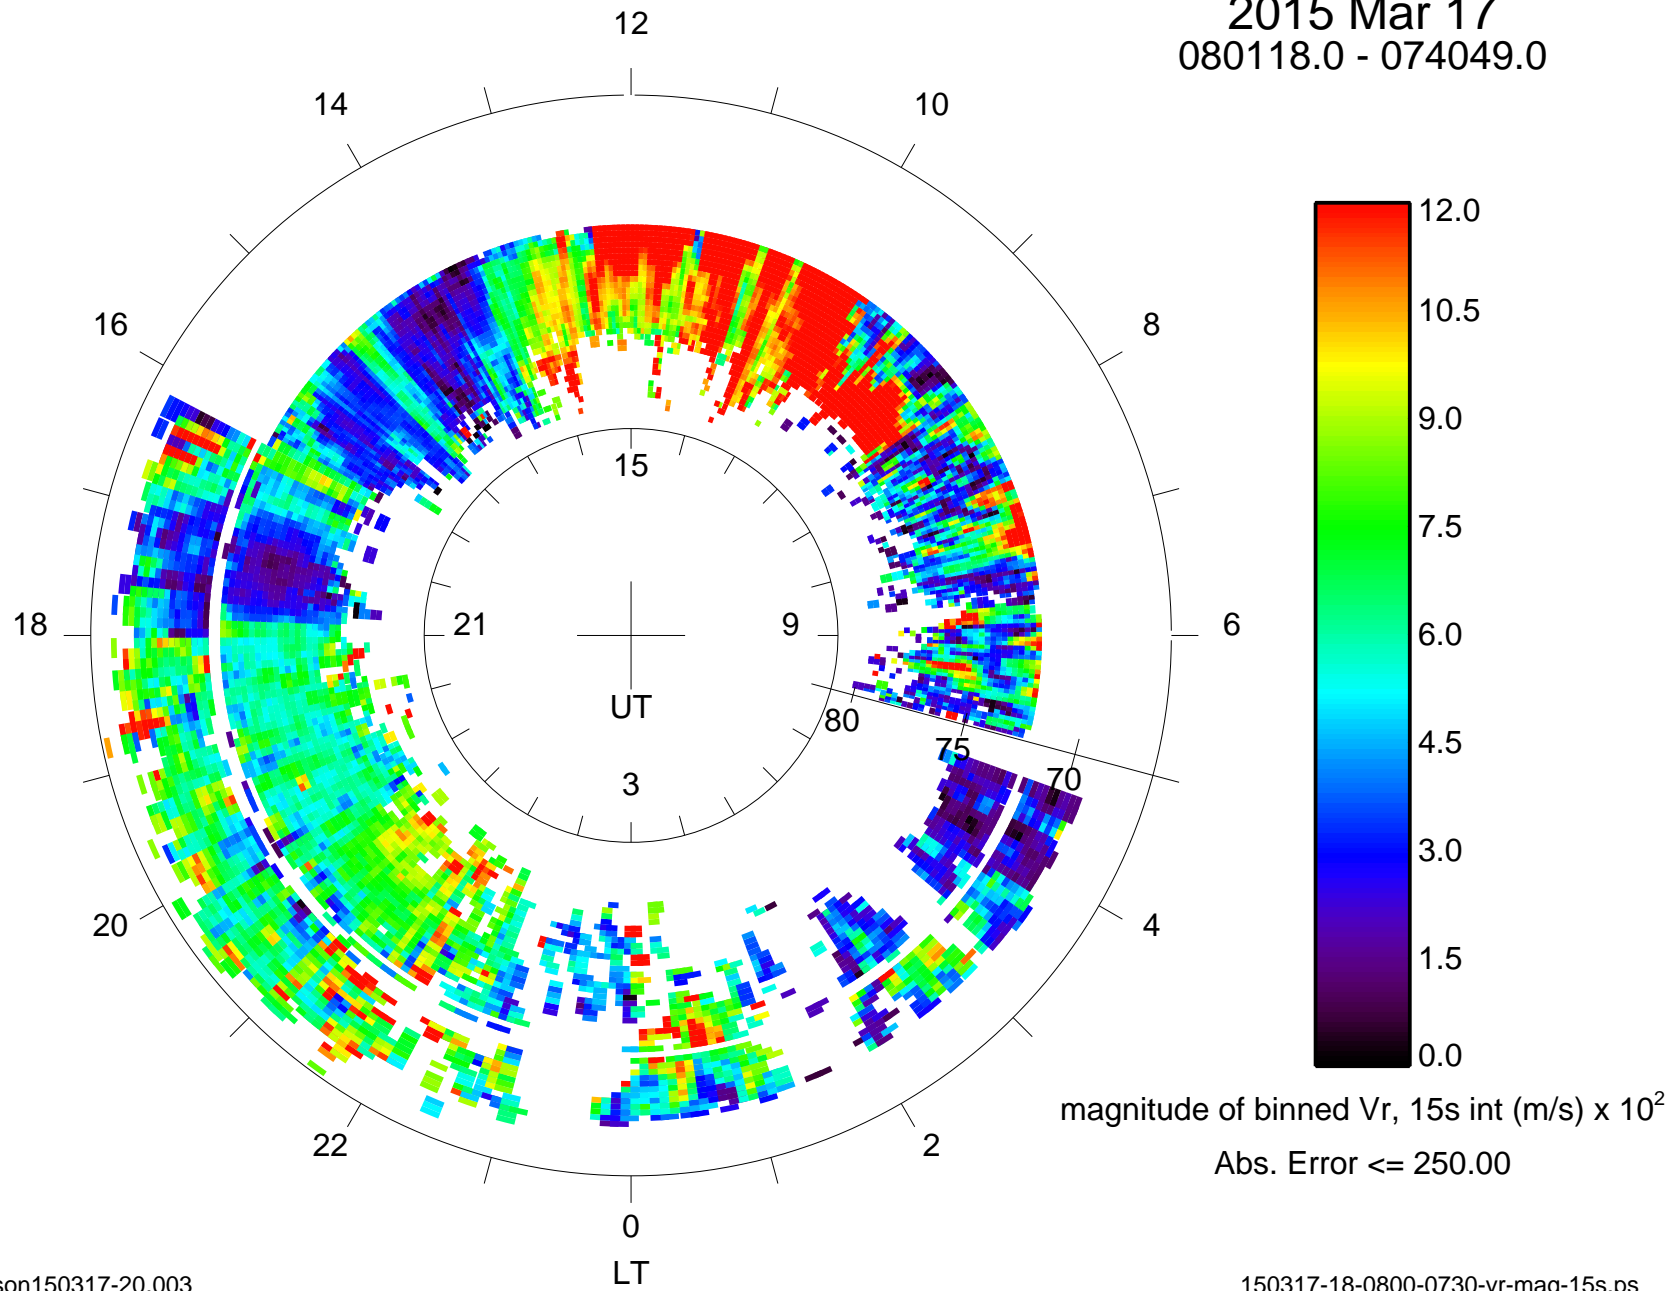

2015 Mar 17
080118.0 - 074049.0

son150317-20.003

150317-18-0800-0730-vr-mag-15s.ps