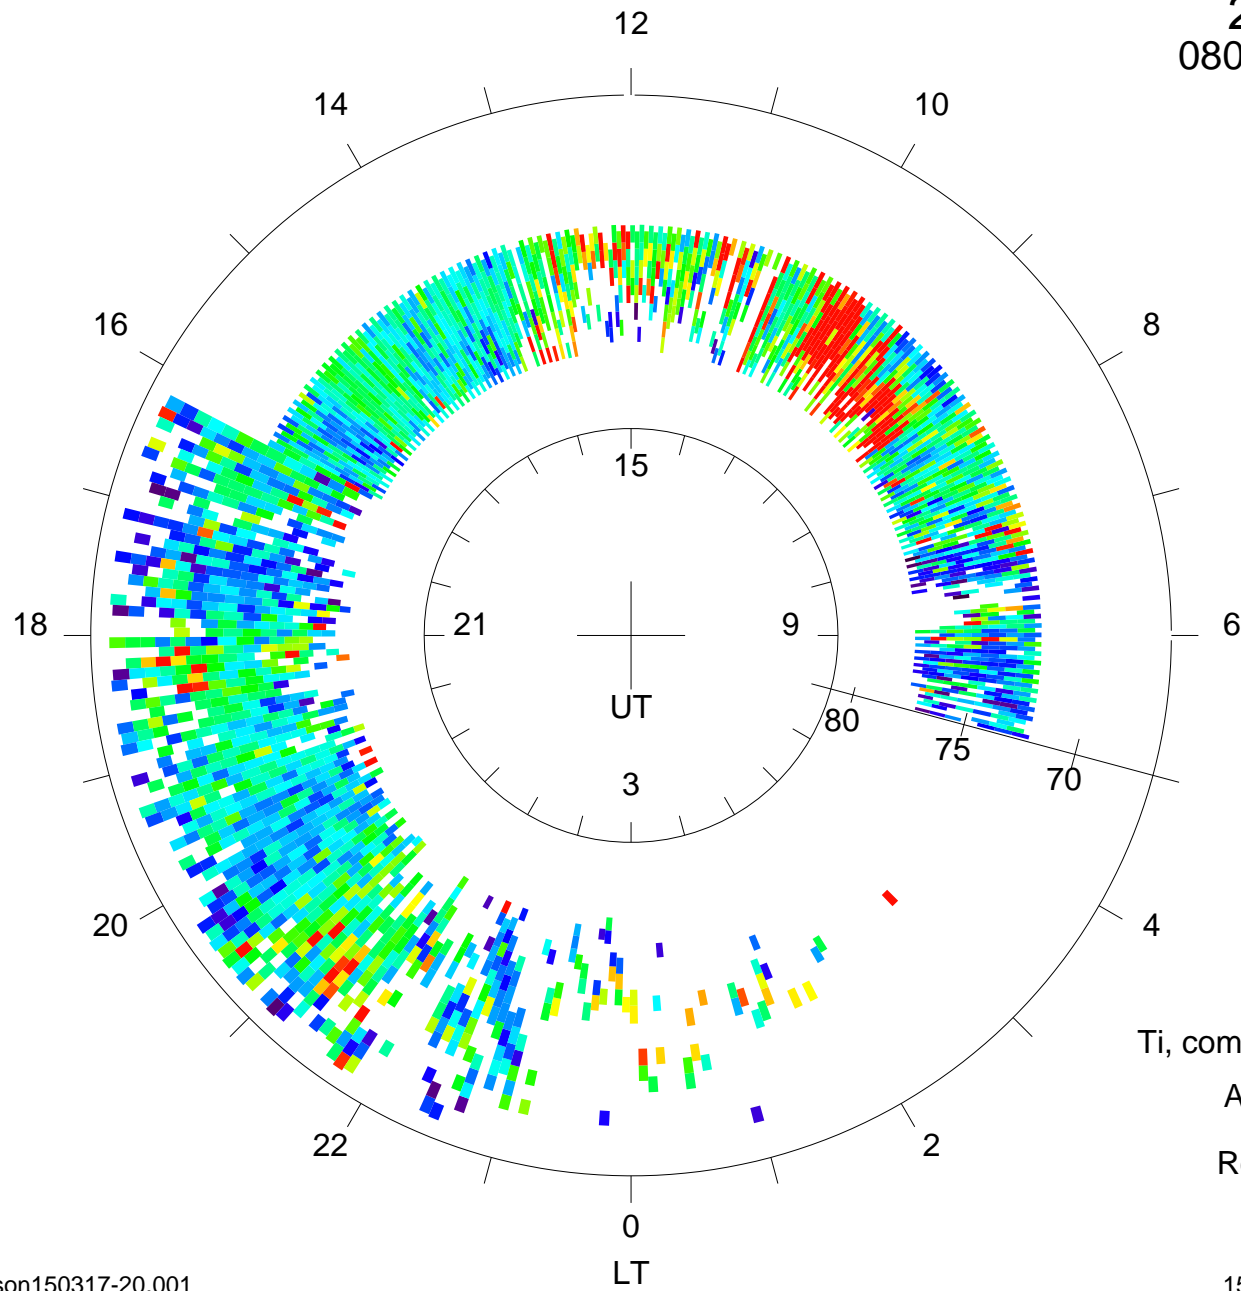

2015 Mar 17  
080118.0 - 073558.0

Ti, compscans, 15s int (K) x 10<sup>2</sup>

Altitude (km): 350.0

Rel. Error <= 30.0 %

son150317-20.001

150317-18-0800-0730-ti-350km-15s.ps