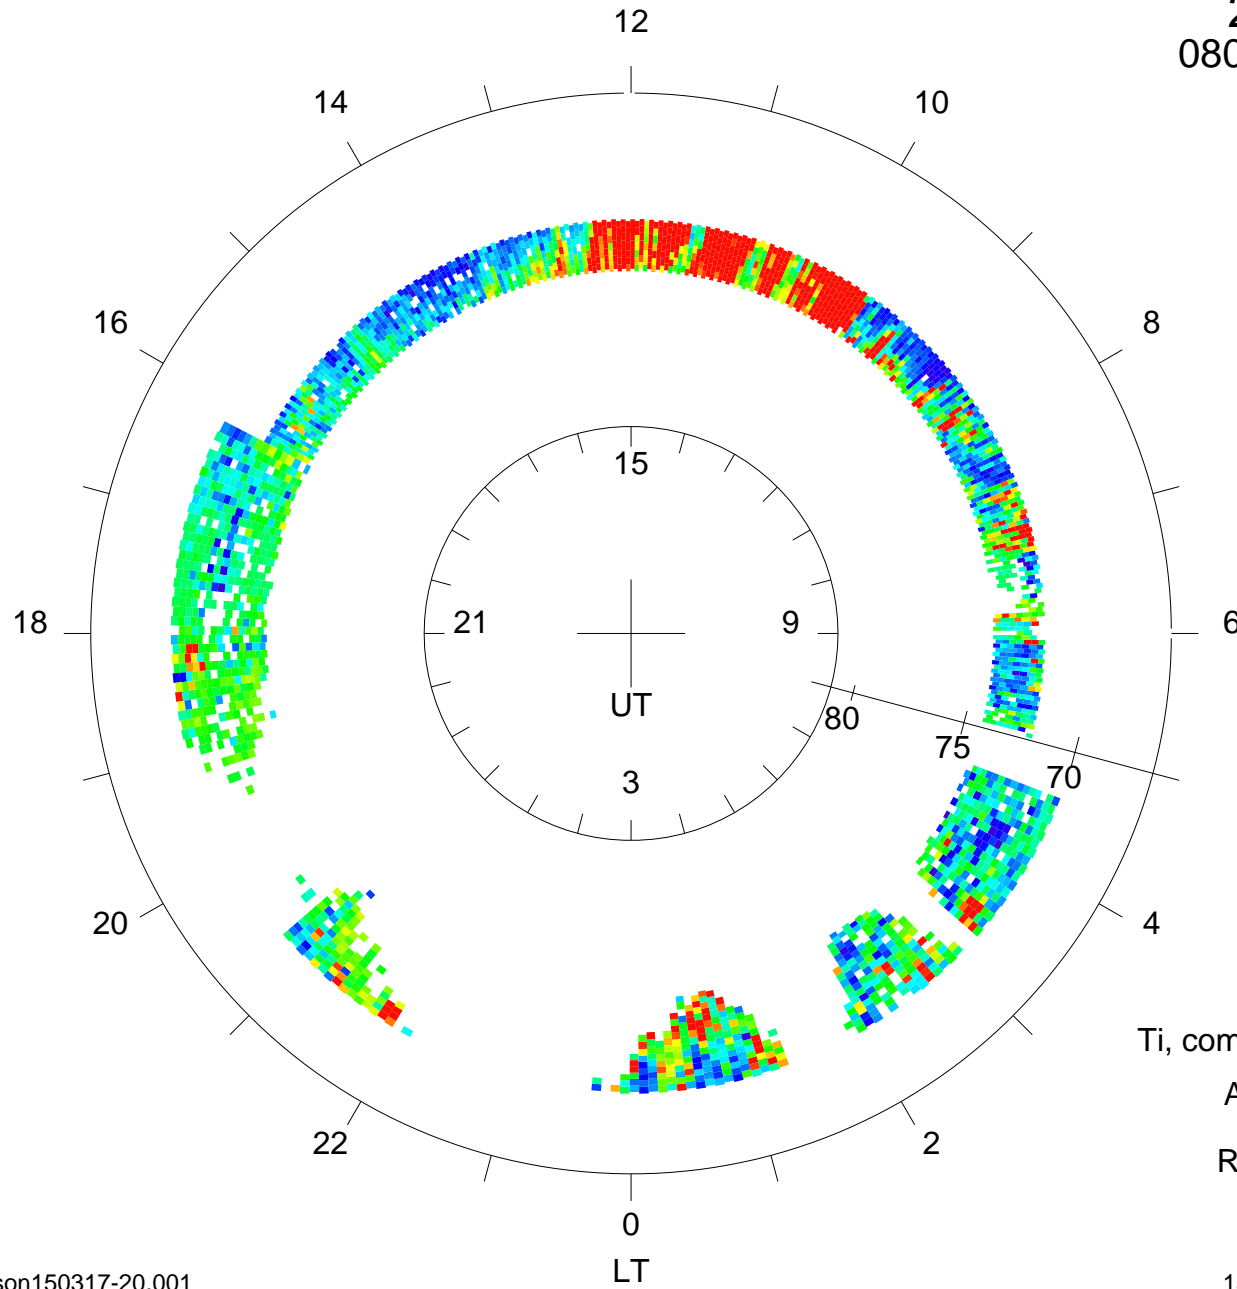

2015 Mar 17
080118.0 - 073558.0

Ti, compscans, 15s int (K) x 10²

Altitude (km): 130.0

Rel. Error <= 30.0 %