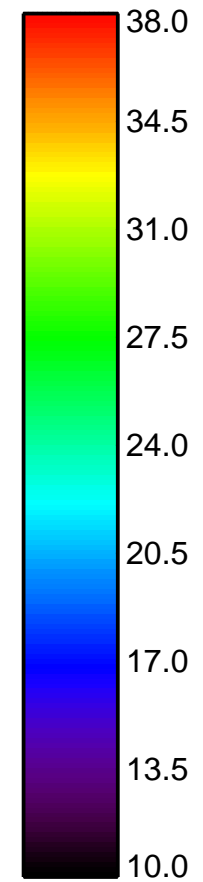

2015 Mar 17  
080118.0 - 073558.0

Te, compscans, 15s int (K) x 10<sup>2</sup>  
Altitude (km): 350.0  
Rel. Error <= 30.0 %