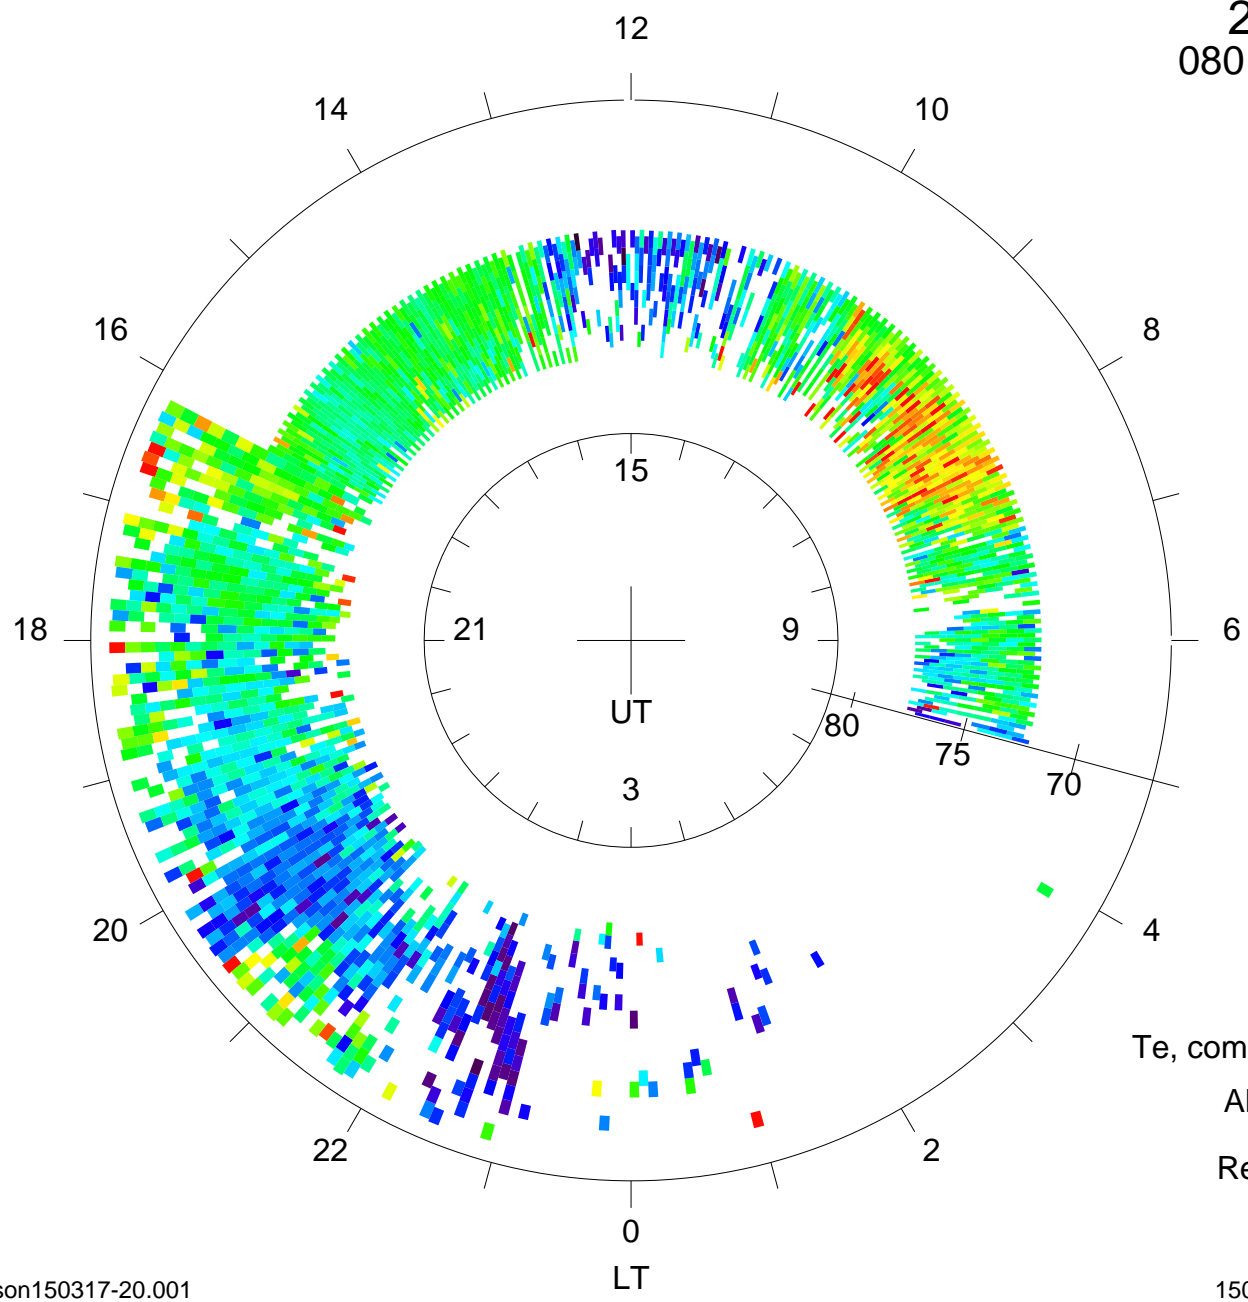

2015 Mar 17  
080118.0 - 073558.0

Te, compscans, 15s int (K) x 10<sup>2</sup>  
Altitude (km): 350.0  
Rel. Error <= 30.0 %