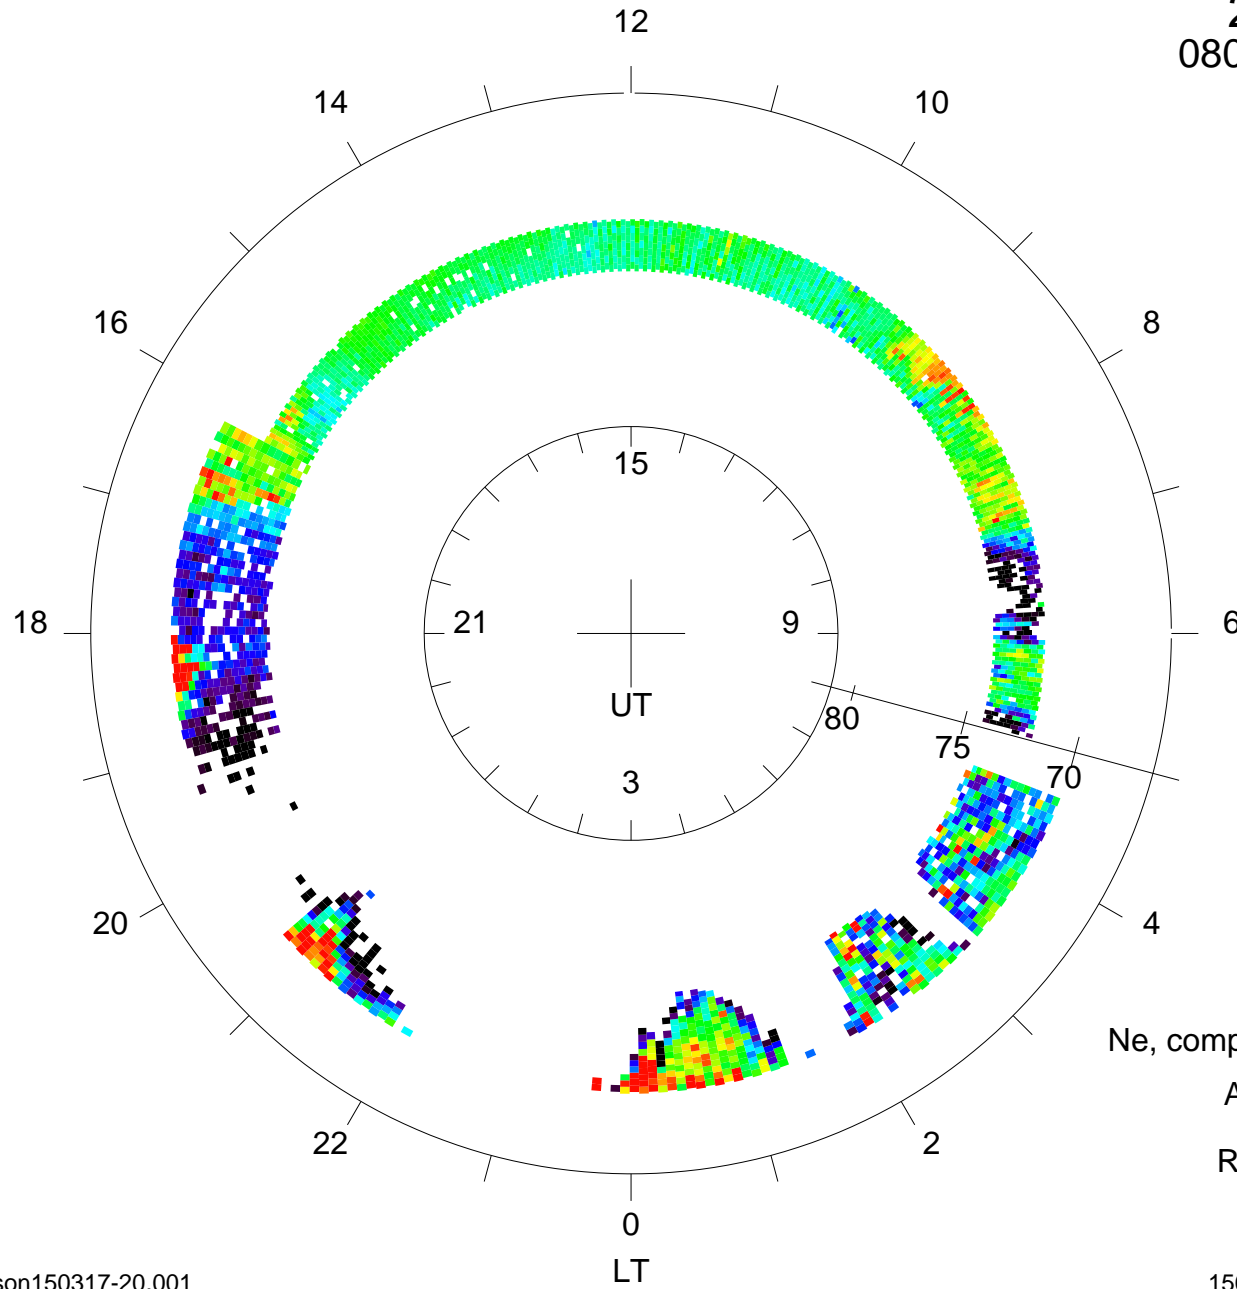

2015 Mar 17  
080118.0 - 073558.0

Ne, compscans, 15s int (m-3) x 10<sup>10</sup>

Altitude (km): 130.0

Rel. Error <= 30.0 %