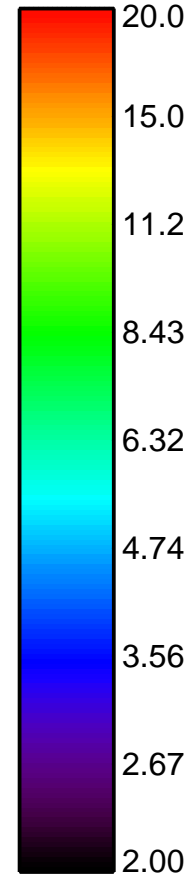

2015 Mar 17  
080118.0 - 073558.0

Ne, compscans, 15s int (m-3) x 10<sup>10</sup>

Altitude (km): 130.0

Rel. Error <= 30.0 %